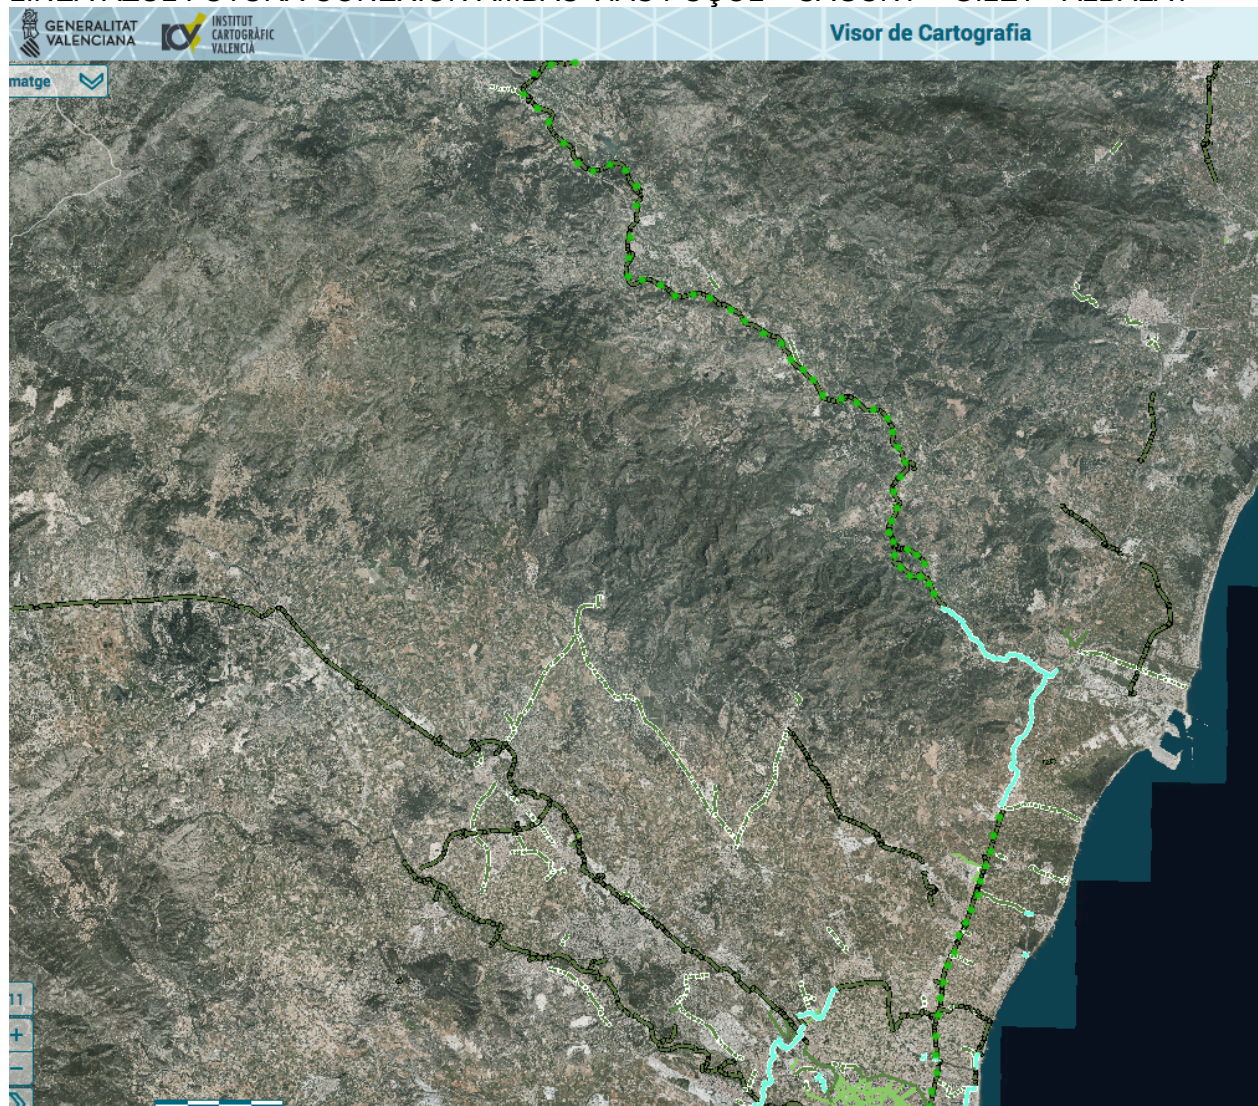

LÍNEA PUNTOS VERDES TRAZADO ACTUAL DE LAS VÍAS XURRA Y DE OJOS NEGROS

LÍNEA AZUL FUTURA CONEXIÓN AMBAS VÍAS PUÇOL – SAGUNT – GILET - ALBALAT

ENLACES A NOTAS DE PRENSA Y PUBLICACIONES

<https://www.lavanguardia.com/local/valencia/20170808/424264088408/teruel-valencia-bici-via-verde-ojos-negros.html>

https://politicaterritorial.gva.es/es/web/vias-ciclopeatonales/publicador/-/asset_publisher/xKw0f36j8KxL/content/conexion-via-verde-ojos-negros-albalat-dels-tarongers-sagunt-y-via-xurra-pucol-sagunt-

<https://www.levante-emv.com/comunitat-valenciana/2017/08/20/union-via-xurra-ojos-verdes-13754803.html>