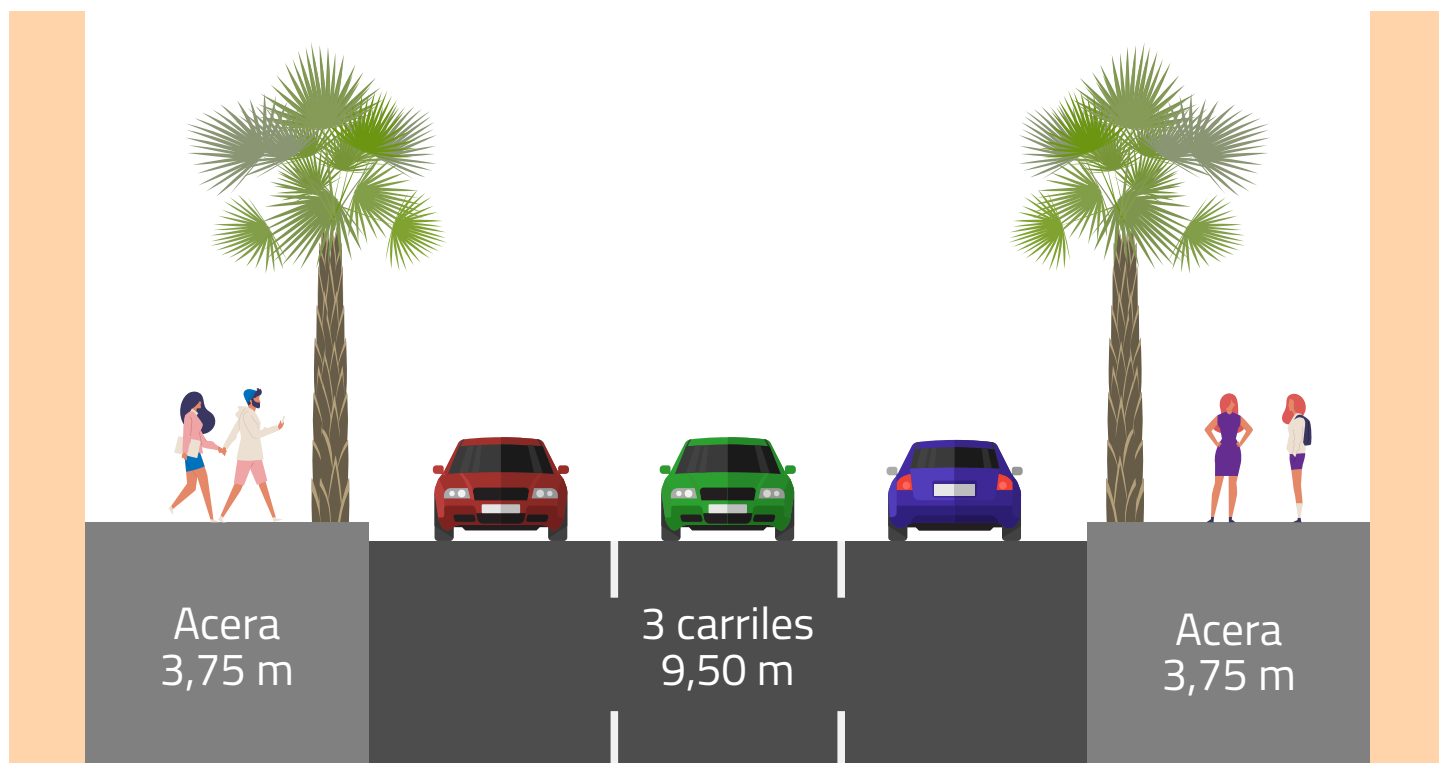

# Trazado

**SANT VICENT CENTRE**

**HOSPITAL SANT VICENT**

**RASPEIG**

**PORTABELLA**

# Sección

## ESTADO ACTUAL

C/ Alicante y Av. Ancha Castelar: 17 m

## PROPUESTA

C/ Alicante y Av. Ancha Castelar: 17 m