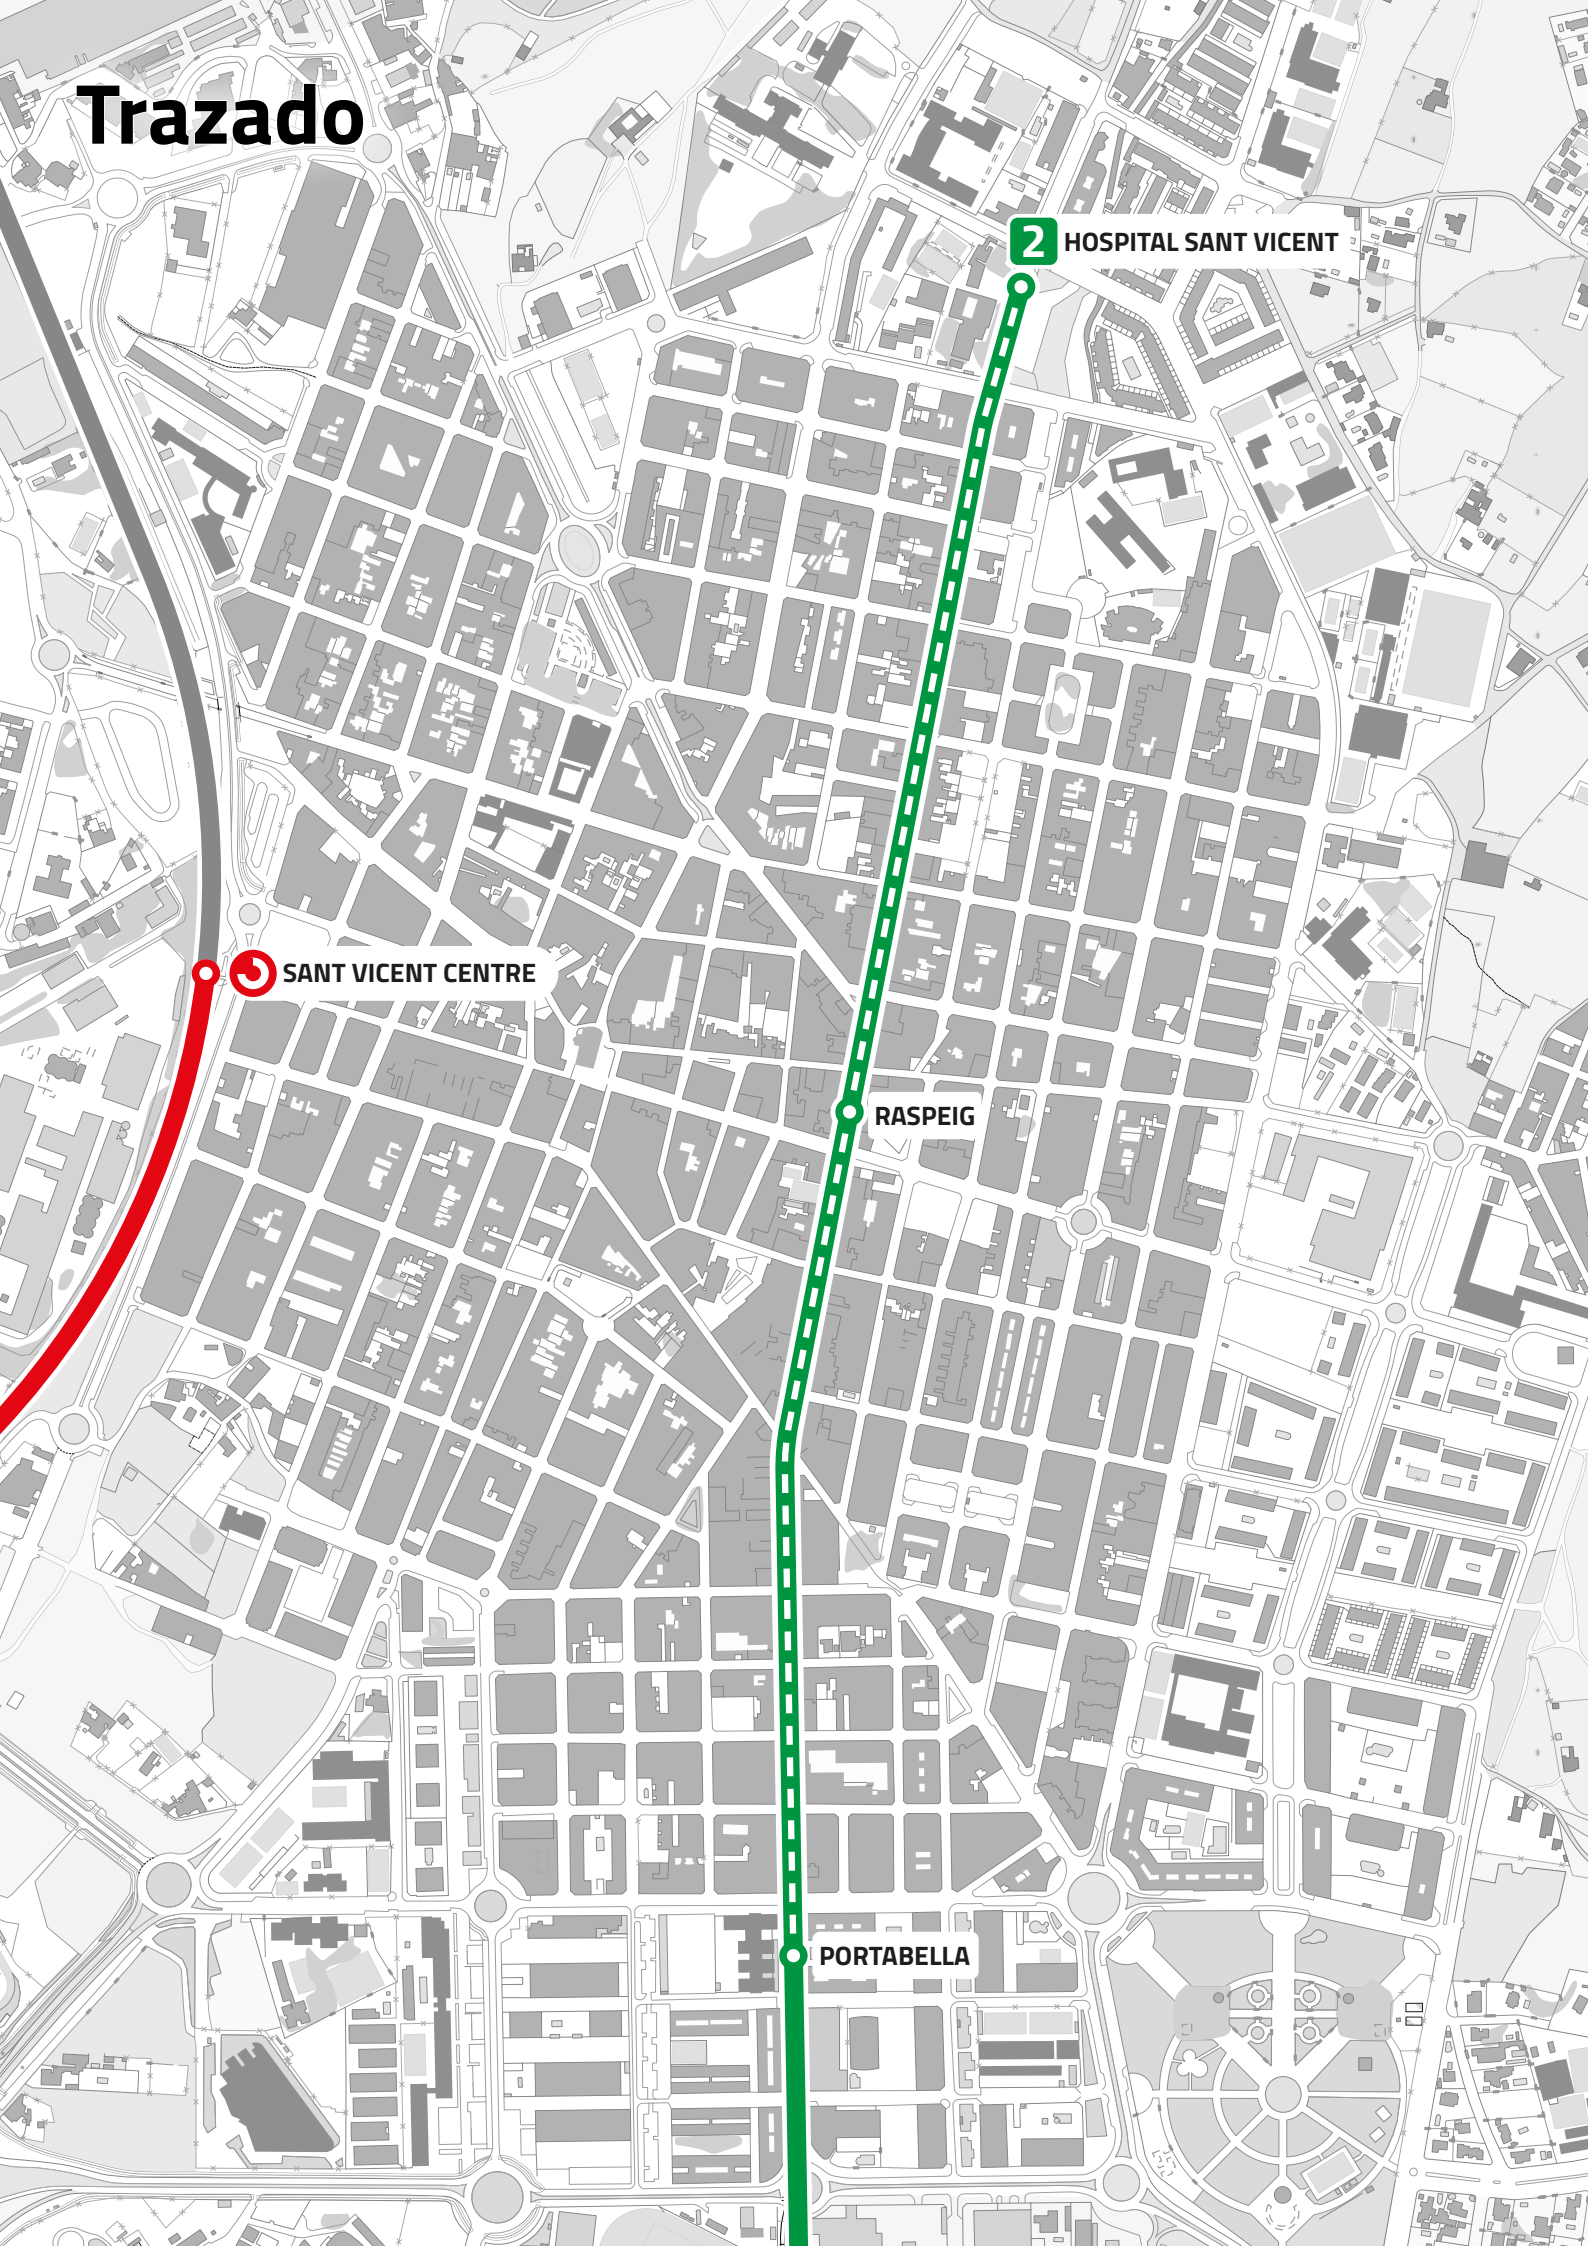

**1** Luceros (Alicante) - Benidorm Intermodal  
TREN-TRAM

**2** Luceros (Alicante) - Hospital Sant Vicent  
Universitat

**3** Luceros (Alicante) - El Campello  
Tranvía de la Costa

**4** Luceros (Alicante) - Pl. La Coruña  
Playa de San Juan

**5** Puerta del Mar (Alicante) - Pl. La Coruña  
Playa de San Juan

**9** Benidorm - Dénia  
Norte

**Parada**  
Parada  
Stop

**Estació amb transbord**  
Estación con Transbordo  
Station with transfer

**Luceros** **Estació final de trayecte**  
Estación final de trayecto  
Final journey station

**Tota la xarxa del TRAM es accessible**  
Toda la red del TRAM es accesible  
The entire TRAM network is accessible

# Trazado

**SANT VICENT CENTRE**

**HOSPITAL SANT VICENT**

**RASPEIG**

**PORTABELLA**