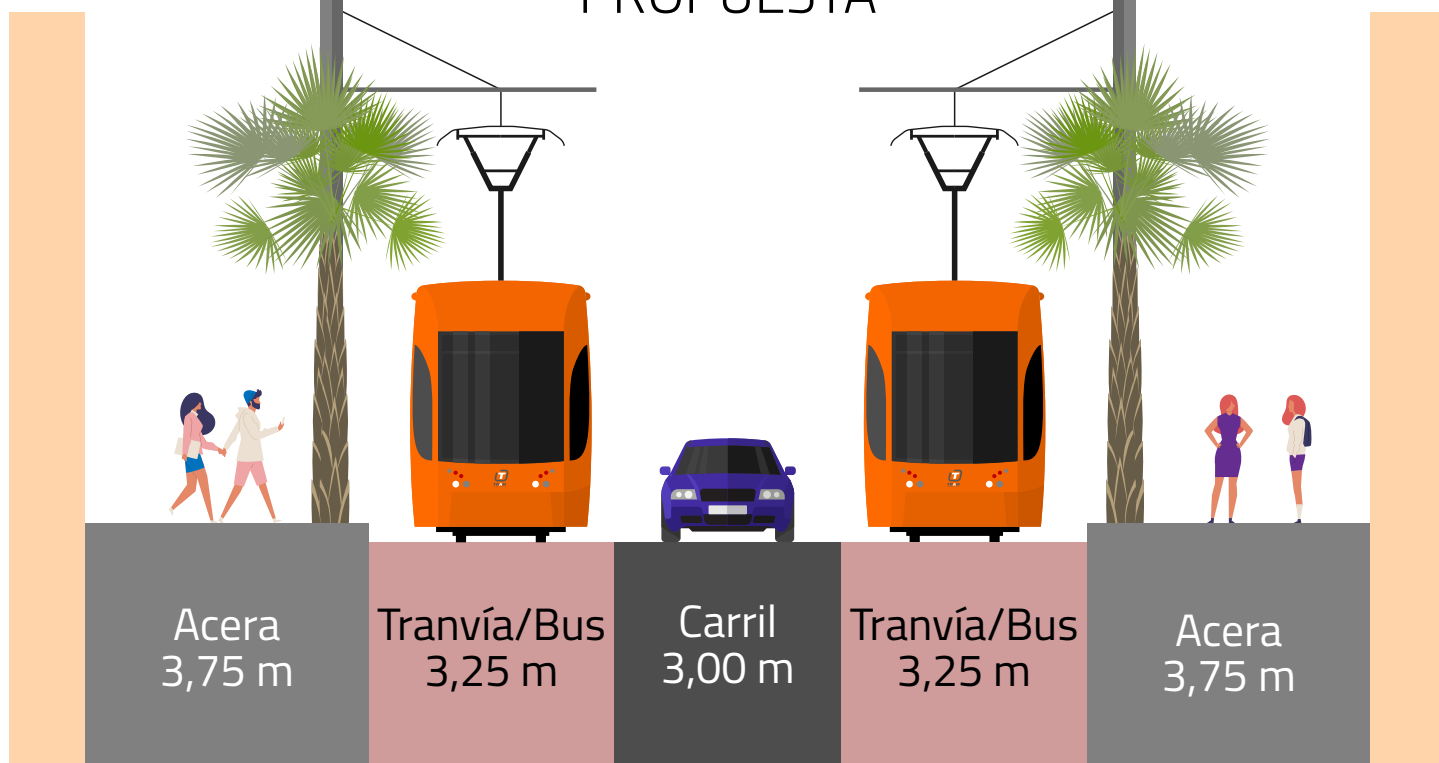

# Trazado

**SANT VICENT CENTRE**

**HOSPITAL SANT VICENT**

**RASPEIG**

**PORTABELLA**

## ESTADO ACTUAL

C/ Alicante y Av. Ancha Castelar: 17 m

## PROPUESTA

C/ Alicante y Av. Ancha Castelar: 17 m